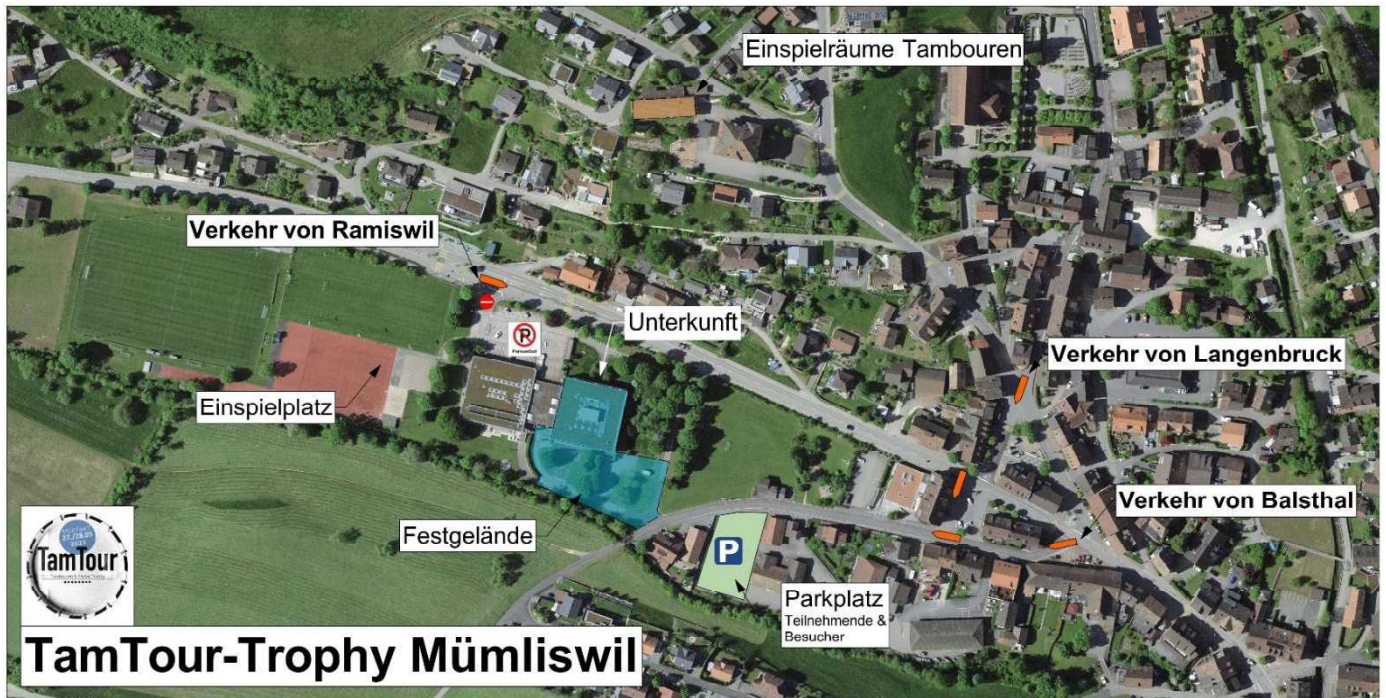

Ortsplan

Wettspielplätze Schönwetter	
J1	"Alex Haefeli Arena" Aula Brühl
J2	"Aschi" Aussenbühne Brühl
J3	"1970 Stage" Aussenbühne 2 Brühl

Wettspielplätze Schlechtwetter	
J1	"Aschi" Aussenbühne Brühl
J2	"Alex Haefeli Arena" Aula Brühl
J3	Gasthof Ochsen Saal