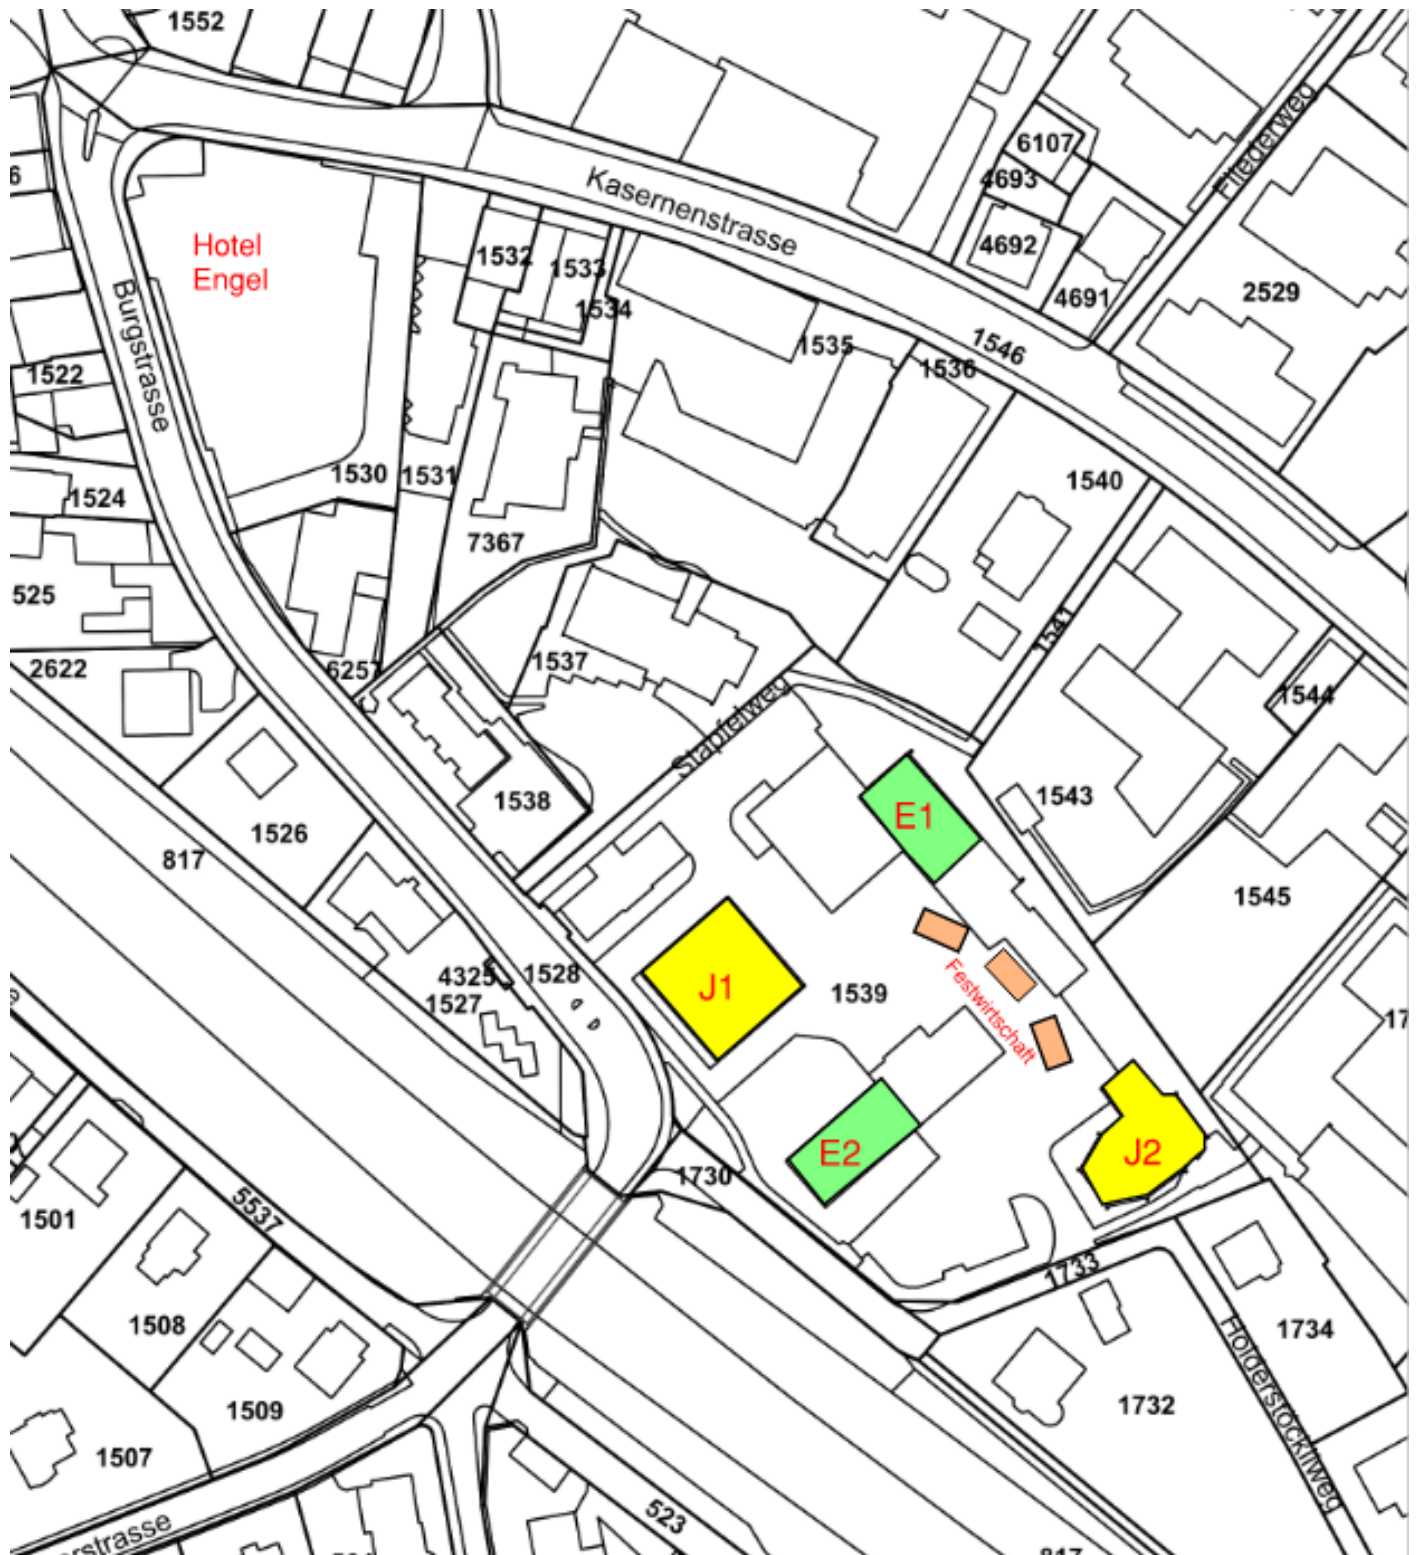

1. Schulanlage Burg, Liestal

J1: Schulraum

J2: Aula

E1 und E2:

- Das Musizieren im Freien ist verboten, bitte haltet Euch daran.
- Zum Einspielen stehen Schluzimmer zur Verfügung.

2. MT : MusikTambour

Samstag/Samedi 25.05.2024

Nr	Name, Vorname	Sektion	J1	J2
1	REHMERT Alexander	Rotstab-Clique Liestal	0805	0825
2	WÜTHRICH Marco	Rotstab-Clique Liestal	0814	0833
3	SCHAUB Loris	Wurlitzer-Clique Zunzgen	0822	0842
4	HESS Matthias	Tambouren Mümliswil-Ramiswil	0831	0850
5	LOOSLI Marcel	Tambouren Mümliswil-Ramiswil	0839	0859
6	SCHMID Lorin	Tambouren Mümliswil-Ramiswil	0848	0907
7	STALDER Lars	Tambouren Mümliswil-Ramiswil	0856	0916
8	AMHERD Yannick	Basler Trommelakademie	0905	0924
9	JENNY Florian	Fasnachtsgesellschaft Olympia	0913	0933
10	KÜNZLER Kimon	Fasnachtsgesellschaft Olympia	0922	0941
11	OBRIST Gion	Fasnachtsgesellschaft Olympia	0930	0950
12	RÜTTI André	Fasnachtsgesellschaft Olympia	0939	0958
13	EGGER Travis	Fasnachtzunft Ryburg	0947	1007
14	FINAZZI Francesco	Fasnachtzunft Ryburg	0956	1015
15	FREIERMUTH Stefan	Fasnachtzunft Ryburg	1025	1045
16	GUTHAUSER Janis	Fasnachtzunft Ryburg	1034	1053
17	WEIS Yannick	Fasnachtzunft Ryburg	1042	1102
18	WITTWER Laurin	Fasnachtzunft Ryburg	1051	1110
19	ZUMSTEG Werner	Fasnachtzunft Ryburg	1059	1119
20	GEHRIG Nicolas	Aagfrässene Basel	1108	1127
21	HERSBERGER Andrin	Basler Rolli	1116	1136
22	MANGOLD Dominik	Fasnachtsclique Glunggi 1966	1125	1144
23	MORGENROTH Luan	Fasnachtsclique Glunggi 1966	1133	1153
24	BERLI Anna	Verschnuuffer Basel	1142	1201
25	STOFFLER Brian	VKB Basel 1884	1150	1210
26	WEBER Roger	TV Rothrist	1159	1218
27	KAYSER Stefan	TV Zofingen	1207	1227
28	AZZOUZ Salim	TV Solothurn	1216	1235
29	BLÖCHLINGER Elia	TV Solothurn	1224	1244
30	WOHLGEMUTH Julia	Kreismusik Limmattal	1233	1252
31	BÜRGI Kuno	TV Arth-Goldau	1335	1355
32	BETSCHART Cornel	TV Schwyz	1344	1403
33	BETSCHART Remo	TV Schwyz	1352	1412
34	BÄBLER Nevio	Glarner TV Näfels	1401	1420
35	GROSSMANN Pascal	Glarner TV Näfels	1409	1429
36	KNOBEL Michael	Glarner TV Näfels	1418	1437
37	MEYER Kian	Glarner TV Näfels	1426	1446
38	MÜLLER Seth	Glarner TV Näfels	1435	1454
39	TRAN Flavio	Glarner TV Näfels	1443	1503
40	RÜTTIMANN Röbi	TV Fürstenland Gossau	1452	1511
41	IMHOF Elias	TPV Brig-Glis	1500	1520
42	JENTSCH Raphael	TPV Brig-Glis	1509	1528
43	SCHNYDRIG Enrico	TPV Brig-Glis	1517	1537
44	BRASEY Frédéric	Tambours du Chablais	1526	1545